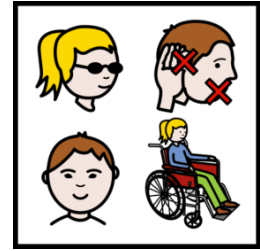

Co można załatwić w ZOO

- Możesz obserwować zwierzęta.
- Osoby dorosłe mogą zostać wolontariuszami i pomagać w pracy w ZOO.
- Uczeń i student może odbyć praktykę zawodową.
- W ZOO możesz zapisać się na warsztaty o przyrodzie.

Ważne: Bilet kupisz w kasie.

Kasy zamykane są zawsze godzinę przed zamknięciem ZOO.

Więcej informacji dla osób z niepełnosprawnościami:

sprawdź deklarację dostępności Miejskiego Ogrodu Zoologicznego w Warszawie.

Osoby z niepełnosprawnościami mogą zwiedzać ZOO za darmo.

Osoby z niepełnosprawnościami mogą iść do ZOO z opiekunem za darmo.

“© European Easy-to-Read Logo: Inclusion Europe. More information at

<https://www.inclusion-europe.eu/easy-to-read/>”.